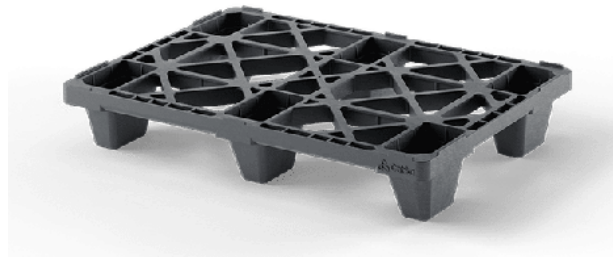

KUNSTSTOFF-PALETTE

Artikelnr. 21019

- ✓ **Nestbare Halbpalette** aus Kunststoff
- ✓ **Leicht:** Geringes Gewicht
- ✓ **Einfache Handhabung:** Palettenzwischenräume erleichtern das Entstapeln durch Gabelstapler
- ✓ **Einfaches, sicheres Handling:** dank abgerundeter Ecken und glatten Oberflächen
- ✓ **Umweltfreundlich:** Wiederverwendbare Palette aus recyceltem Kunststoff und 100% recycelbar

Robust

Ressourcenschonend

Kostensparend

Optionen

- Auch ohne Rutschsicherheitsrand verfügbar
- Weitere Farben auf Anfrage
- Individuelle Kennzeichnung und Beschriftung

TECHNISCHE DATEN

BODEN-AUFLAGE	OBERDECK	ABMESSUNGEN (mm)	MAXIMALE TRAGLASTEN			GEWICHT (KG)	
			Statisch	Dynamisch	im Hochregal	PE Mix	PP Mix
6 Füße	offen	800 x 600 x 130	2.500	1.000	-	3,5	4,0