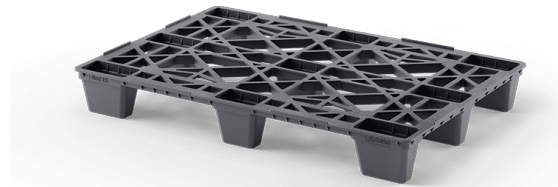

# KUNSTSTOFF-PALETTE

Artikelnr. 21006

- ✓ **Nestbare Kunststoffpalette** für mittlere Lasten im Europaß
- ✓ **Gute Nestbarkeit** bei optimaler Volumenreduzierung  
-> Einsparung von Lagerfläche und Transportkosten für Lager- und Rückführungslogistik
- ✓ **Umweltfreundlich:** Wiederverwendbare Palette aus recyceltem Kunststoff und 100% recycelbar

## Optionen (ab bestimmter Mindestabnahme)

- Rutschsicherheitsrand, Antirutschstopfen auf und unter dem Deck
- Weitere Farben auf Anfrage
- Individuelle Kennzeichnung und Beschriftung
- ESD-Prävention: Antistatik & ESD
- Weitere Bodenaufgabe: Variante mit 6 Kufen

## TECHNISCHE DATEN

BODEN- AUFLAGE	OBERDECK	ABMESSUNGEN (mm)	MAXIMALE TRAGLASTEN			GEWICHT (KG)
			Statisch	Dynamisch	im Hochregal	
9 Füße	offen	1.200 x 800 x 140	2.300	1.200	-	9,0