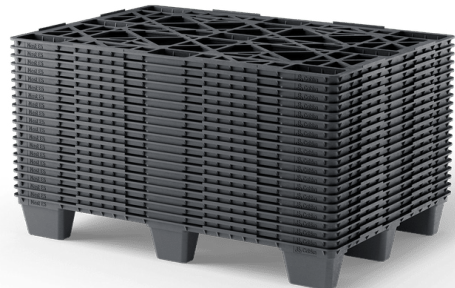

# KUNSTSTOFF-PALETTE

Artikelnr. 21006

- ✓ **Nestbare Kunststoffpalette** für mittlere Lasten im Europaß
- ✓ **Gute Nestbarkeit** bei optimaler Volumenreduzierung  
-> Einsparung von Lagerfläche und Transportkosten für Lager- und Rückführungslogistik
- ✓ **Umweltfreundlich:** Wiederverwendbare Palette aus recyceltem Kunststoff und 100% recycelbar

## Optionen (ab bestimmter Mindestabnahme)

- Rutschsicherheitsrand, Antirutschstopfen auf und unter dem Deck
- Weitere Farben auf Anfrage
- Individuelle Kennzeichnung und Beschriftung
- ESD-Prävention: Antistatik & ESD
- Weitere Bodenaufgabe: Variante mit 6 Kufen

## TECHNISCHE DATEN

BODEN- AUFLAGE	OBERDECK	ABMESSUNGEN (mm)	MAXIMALE TRAGLASTEN			GEWICHT (KG)
			Statisch	Dynamisch	im Hochregal	
9 Füße	offen	1.200 x 800 x 140	2.300	1.200	-	9,0