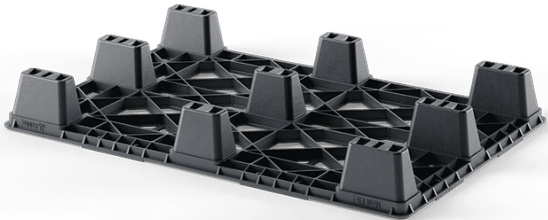

# KUNSTSTOFF-PALETTE

Artikelnr. 21006

- ✓ **Nestbare Kunststoffpalette** für mittlere Lasten im Europaß
- ✓ **Gute Nestbarkeit** bei optimaler Volumenreduzierung  
-> Einsparung von Lagerfläche und Transportkosten für Lager- und Rückführungslogistik
- ✓ **Umweltfreundlich:** Wiederverwendbare Palette aus recyceltem Kunststoff und 100% recycelbar

## Optionen (ab bestimmter Mindestabnahme)

- Rutschsicherheitsrand, Antirutschstopfen auf und unter dem Deck
- Weitere Farben auf Anfrage
- Individuelle Kennzeichnung und Beschriftung
- ESD-Prävention: Antistatik & ESD
- Weitere Bodenaufgabe: Variante mit 6 Kufen

## TECHNISCHE DATEN

BODEN- AUFLAGE	OBERDECK	ABMESSUNGEN (mm)	MAXIMALE TRAGLASTEN			GEWICHT (KG)
			Statisch	Dynamisch	im Hochregal	
9 Füße	offen	1.200 x 800 x 140	2.300	1.200	-	9,0